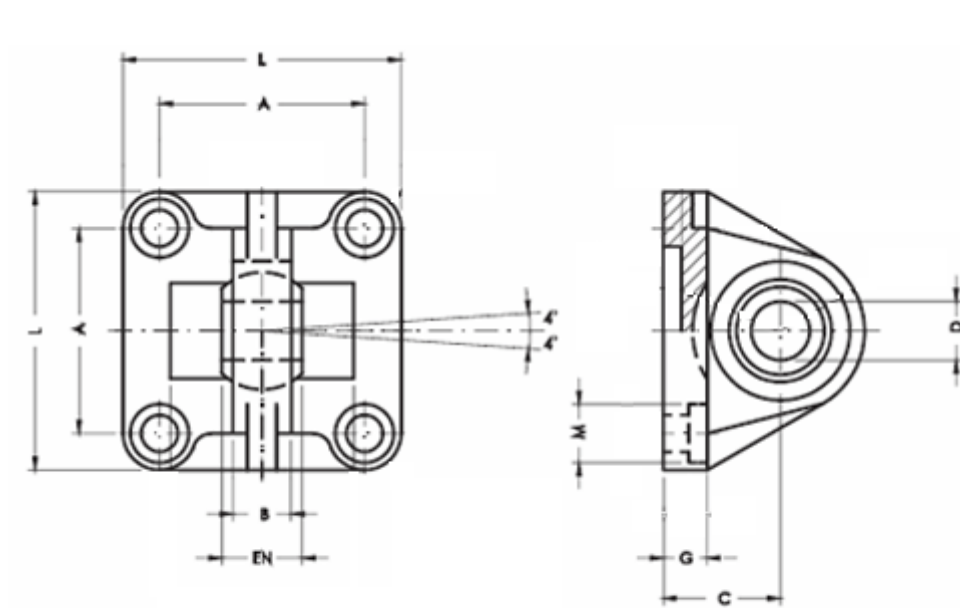

Varenummer: 587005363
Beskrivelse: Drejebeslag med ledleje DIN648K 0053/63
for 63 mm cylinder

Mål

A	= 56.5	M = 15
B	= 15.0	
C	= 32	
Cylinderstørrelse	= 63	
D	= 16	
EN	= 21	
G	= 11	
L	= 75	